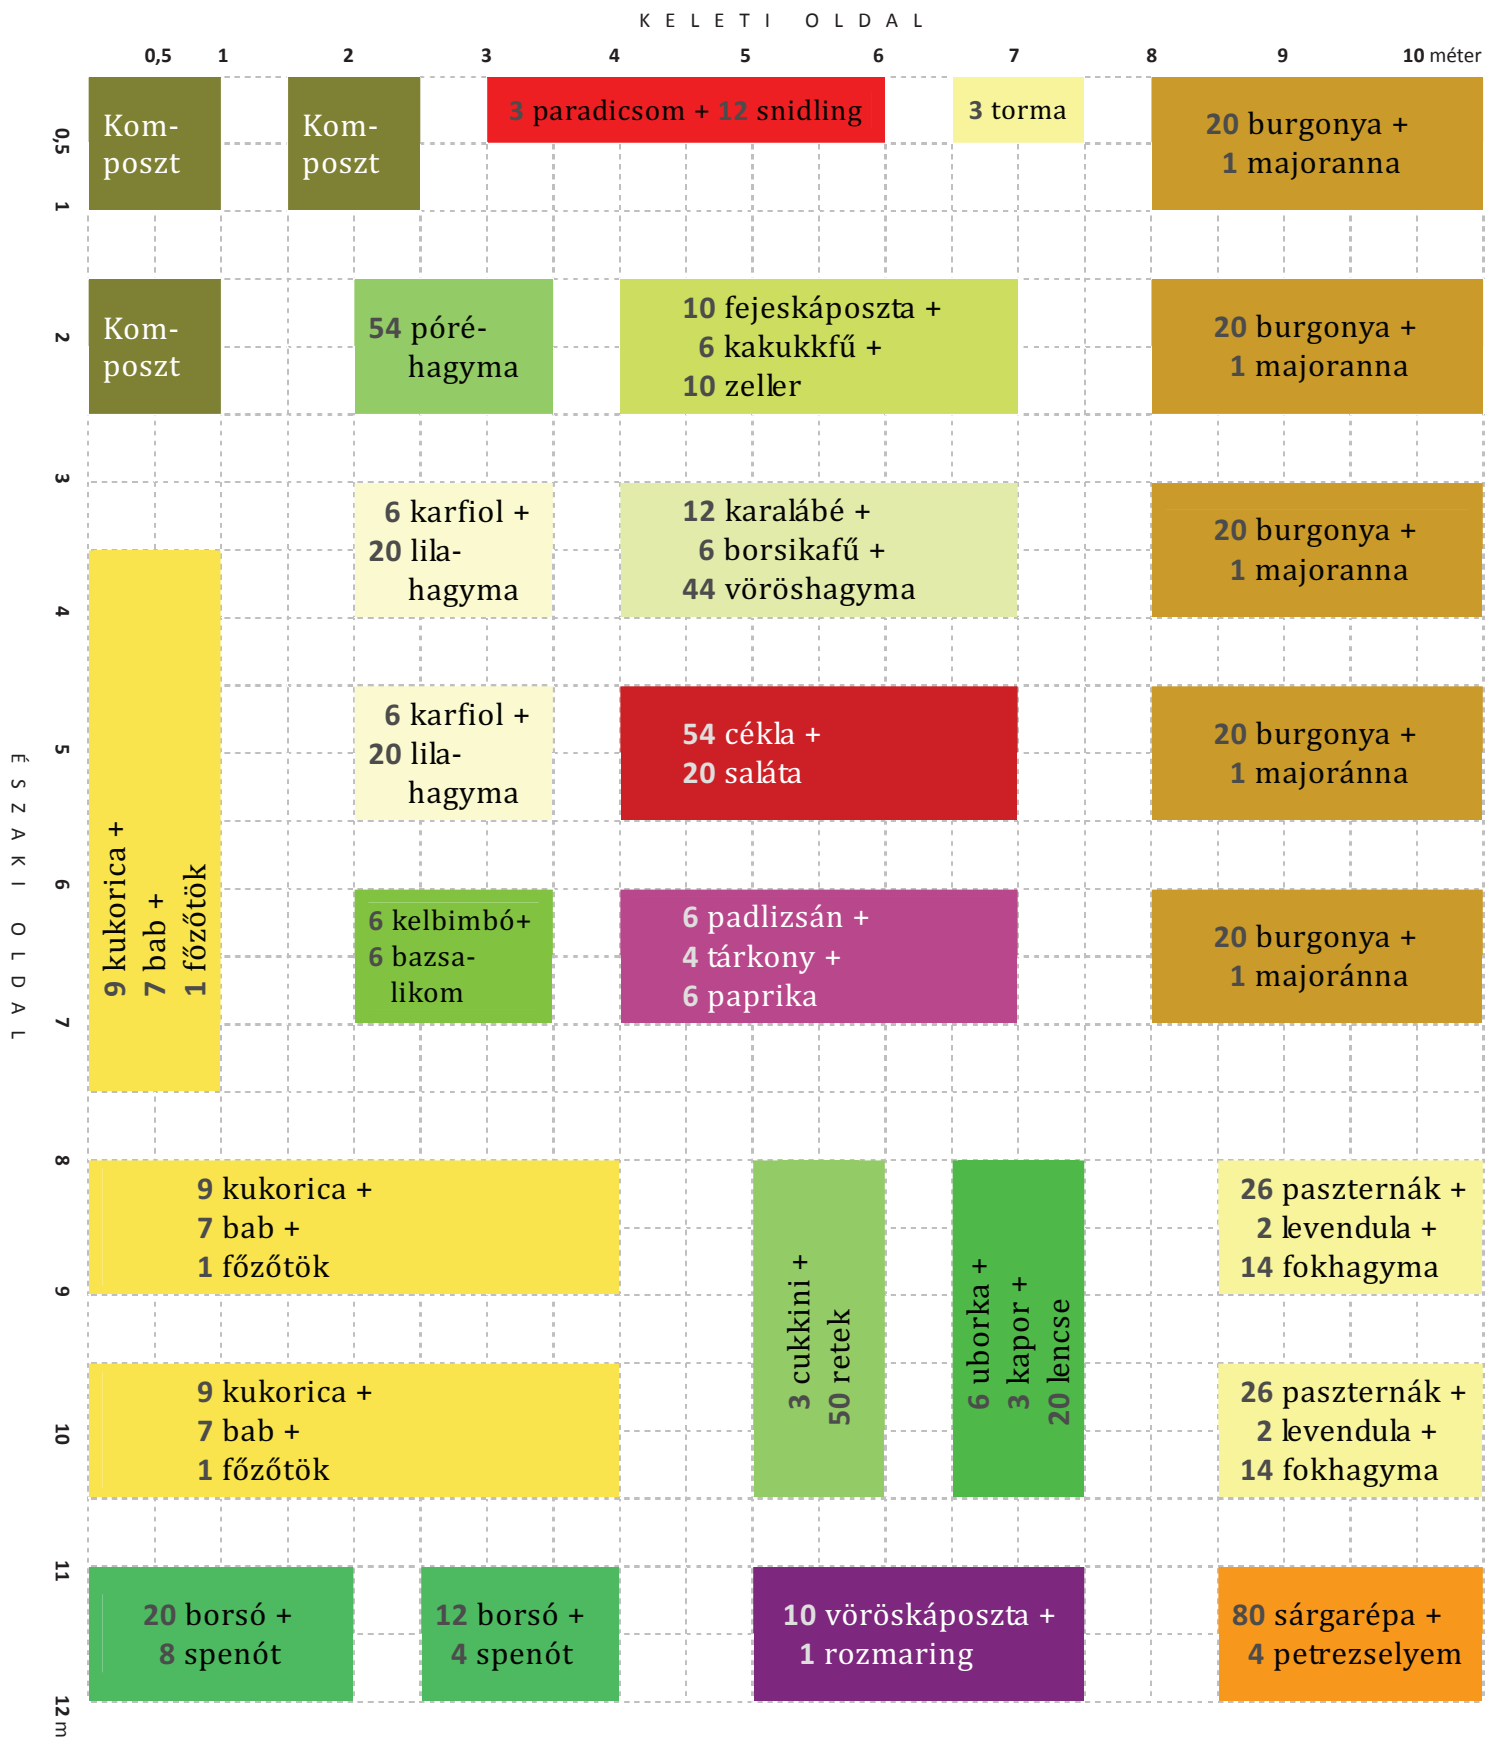

130 NÉGYZETMÉTERES VETEMÉNYES TERVE

négytagú család számára

Egy ágyás 50×50 centiméteres egységekből épül fel. A növények neve előtti számok a szükséges tő/palánta/gumó/mag mennyiségét jelentik

Készítette Hiver't-Klokner Zsuzsanna az [origo] Időjárás+Környezet rovata számára | www.origo.hu/idojaras